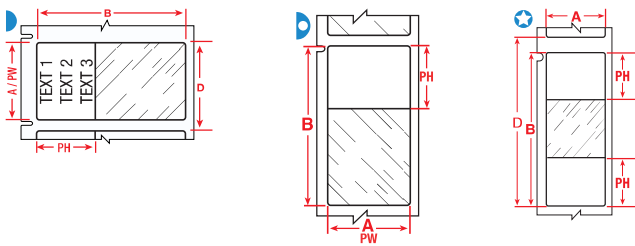

## Self-laminating labels (continued)

Diagram	Order Reference	Colour	Label Width A (mm)	Label Height B (mm)	Printable Area Width PW (mm)	Printable Area Height PH (mm)	Vertical Repeat D (mm)	Min. Wire Diameter (mm)	Max. Wire Diameter (mm)	Labels per Roll	Printer Ribbon Series	Printer Compatibility
	PTL-30-427-YL	Yellow/Transparent	19.05	38.10	19.05	12.70	22.23	4.00	8.10	250	M61-R4310	BMP61, BMP71, M611
	PTL-30-427-OR	Orange/Transparent	19.05	38.10	19.05	12.70	22.23	4.00	8.10	250	M61-R4310	BMP61, BMP71, M611
	PTL-30-427-GR	Green/Transparent	19.05	38.10	19.05	12.70	22.23	4.00	8.10	250	M61-R4310	BMP61, BMP71, M611
	PTL-30-427-GY	Grey/Transparent	19.05	38.10	19.05	12.70	22.23	4.00	8.10	250	M61-R4310	BMP61, BMP71, M611
	PTL-30-427-PL	Purple/Transparent	19.05	38.10	19.05	12.70	22.23	4.00	8.10	250	M61-R4310	BMP61, BMP71, M611
	PTL-30-427-BL	Blue/Transparent	19.05	38.10	19.05	12.70	22.23	4.00	8.10	250	M61-R4310	BMP61, BMP71, M611
	PTL-30-427-BR	Brown/Transparent	19.05	38.10	19.05	12.70	22.23	4.00	8.10	250	M61-R4310	BMP61, BMP71, M611
	PTL-30-427-RD	Red/Transparent	19.05	38.10	19.05	12.70	22.23	4.00	8.10	250	M61-R4310	BMP61, BMP71, M611
	BM71-30-427	White/Transparent	19.05	38.10	19.05	12.70	22.23	4.00	8.10	2500	M61-R4310	BMP61, BMP71, M611
	PTL-19-427	White/Transparent	25.40	25.40	25.40	9.53	28.58	3.00	5.05	250	M61-R4310	BMP61, BMP71, M611
	PTL-19-427-YL	Yellow/Transparent	25.40	25.40	25.40	9.53	28.58	3.00	5.05	250	M61-R4310	BMP61, BMP71, M611
	PTL-19-427-OR	Orange/Transparent	25.40	25.40	25.40	9.53	28.58	3.00	5.05	250	M61-R4310	BMP61, BMP71, M611
	PTL-19-427-GR	Green/Transparent	25.40	25.40	25.40	9.53	28.58	3.00	5.05	250	M61-R4310	BMP61, BMP71, M611
	PTL-19-427-GY	Grey/Transparent	25.40	25.40	25.40	9.53	28.58	3.00	5.05	250	M61-R4310	BMP61, BMP71, M611
	PTL-19-427-PL	Purple/Transparent	25.40	25.40	25.40	9.53	28.58	3.00	5.05	250	M61-R4310	BMP61, BMP71, M611
	PTL-19-427-BL	Blue/Transparent	25.40	25.40	25.40	9.53	28.58	3.00	5.05	250	M61-R4310	BMP61, BMP71, M611
	PTL-19-427-BR	Brown/Transparent	25.40	25.40	25.40	9.53	28.58	3.00	5.05	250	M61-R4310	BMP61, BMP71, M611
	PTL-19-427-RD	Red/Transparent	25.40	25.40	25.40	9.53	28.58	3.00	5.05	250	M61-R4310	BMP61, BMP71, M611
	BM71-19-427	White/Transparent	25.40	25.40	25.40	9.53	28.58	2.70	5.10	2500	M61-R4310	BMP61, BMP71, M611
	PTL-103-427	White/Transparent	25.40	31.75	25.40	12.70	34.93	3.40	6.10	250	M61-R4310	BMP61, BMP71, M611
	PTL-31-427	White/Transparent	25.40	38.10	25.40	12.70	28.58	4.00	8.10	250	M61-R4310	BMP61, BMP71, M611
	PTL-31-427-YL	Yellow/Transparent	25.40	38.10	25.40	12.70	28.58	4.00	8.10	250	M61-R4310	BMP61, BMP71, M611
	PTL-31-427-OR	Orange/Transparent	25.40	38.10	25.40	12.70	28.58	4.00	8.10	250	M61-R4310	BMP61, BMP71, M611
	PTL-31-427-GR	Green/Transparent	25.40	38.10	25.40	12.70	28.58	4.00	8.10	250	M61-R4310	BMP61, BMP71, M611
	PTL-31-427-GY	Grey/Transparent	25.40	38.10	25.40	12.70	28.58	4.00	8.10	250	M61-R4310	BMP61, BMP71, M611
	PTL-31-427-PL	Purple/Transparent	25.40	38.10	25.40	12.70	28.58	4.00	8.10	250	M61-R4310	BMP61, BMP71, M611
	PTL-31-427-BL	Blue/Transparent	25.40	38.10	25.40	12.70	28.58	4.00	8.10	250	M61-R4310	BMP61, BMP71, M611
	PTL-31-427-BR	Brown/Transparent	25.40	38.10	25.40	12.70	28.58	4.00	8.10	250	M61-R4310	BMP61, BMP71, M611
	PTL-31-427-RD	Red/Transparent	25.40	38.10	25.40	12.70	28.58	4.00	8.10	250	M61-R4310	BMP61, BMP71, M611
	BM71-31-427	White/Transparent	25.40	38.10	25.40	12.70	28.58	4.00	8.10	2500	M61-R4310	BMP61, BMP71, M611
	PTL-21-427	White/Transparent	25.40	63.50	25.40	19.05	66.68	6.70	14.20	100	M61-R4310	BMP61, BMP71, M611
	PTL-21-427-YL	Yellow/Transparent	25.40	63.50	25.40	19.05	66.68	6.70	14.20	100	M61-R4310	BMP61, BMP71, M611
	PTL-21-427-OR	Orange/Transparent	25.40	63.50	25.40	19.05	66.68	6.70	14.20	100	M61-R4310	BMP61, BMP71, M611
	PTL-21-427-GR	Green/Transparent	25.40	63.50	25.40	19.05	66.68	6.70	14.20	100	M61-R4310	BMP61, BMP71, M611
	PTL-21-427-GY	Grey/Transparent	25.40	63.50	25.40	19.05	66.68	6.70	14.20	100	M61-R4310	BMP61, BMP71, M611
	PTL-21-427-PL	Purple/Transparent	25.40	63.50	25.40	19.05	66.68	6.70	14.20	100	M61-R4310	BMP61, BMP71, M611
	PTL-21-427-BL	Blue/Transparent	25.40	63.50	25.40	19.05	66.68	6.70	14.20	100	M61-R4310	BMP61, BMP71, M611
	PTL-21-427-BR	Brown/Transparent	25.40	63.50	25.40	19.05	66.68	6.70	14.20	100	M61-R4310	BMP61, BMP71, M611
	PTL-21-427-RD	Red/Transparent	25.40	63.50	25.40	19.05	66.68	6.70	14.20	100	M61-R4310	BMP61, BMP71, M611
	BM71-21-427	White/Transparent	25.40	63.50	25.40	19.05	66.68	6.70	14.20	1000	M61-R4310	BMP61, BMP71, M611
	PTL-75-427	White/Transparent	25.40	66.68	25.40	25.40	69.85	7.10	13.10	100	M61-R4310	BMP61, BMP71, M611
	PTL-64-427	White/Transparent	25.40	85.73	25.40	28.58	88.90	9.10	18.20	100	M61-R4310	BMP61, BMP71, M611
	BM71-64-427	White/Transparent	25.40	85.73	25.40	28.58	88.90	9.10	18.20	1000	M61-R4310	BMP61, BMP71, M611
	PTL-23-427	White/Transparent	25.40	101.60	25.40	25.40	104.78	10.80	24.30	100	M61-R4310	BMP61, BMP71, M611
	PTL-23-427-YL	Yellow/Transparent	25.40	101.60	25.40	25.40	104.78	10.80	24.30	100	M61-R4310	BMP61, BMP71, M611
	PTL-23-427-OR	Orange/Transparent	25.40	101.60	25.40	25.40	104.78	10.80	24.30	100	M61-R4310	BMP61, BMP71, M611
	PTL-23-427-GR	Green/Transparent	25.40	101.60	25.40	25.40	104.78	10.80	24.30	100	M61-R4310	BMP61, BMP71, M611
	PTL-23-427-GY	Grey/Transparent	25.40	101.60	25.40	25.40	104.78	10.80	24.30	100	M61-R4310	BMP61, BMP71, M611
	PTL-23-427-PL	Purple/Transparent	25.40	101.60	25.40	25.40	104.78	10.80	24.30	100	M61-R4310	BMP61, BMP71, M611
	PTL-23-427-BL	Blue/Transparent	25.40	101.60	25.40	25.40	104.78	10.80	24.30	100	M61-R4310	BMP61, BMP71, M611
	PTL-23-427-BR	Brown/Transparent	25.40	101.60	25.40	25.40	104.78	10.80	24.30	100	M61-R4310	BMP61, BMP71, M611